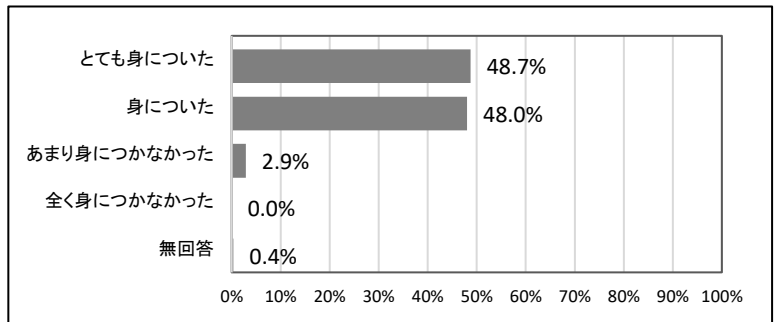

2022年度 卒業時アンケート 集計結果(全体)

2022年度 卒業時アンケート 集計結果(全体)

回答者数 277

問1 授業を通じて、あなたの学力は身についたと感じますか。

		回答数	回答率
1	とても身についた	135	48.7%
2	身についた	133	48.0%
3	あまり身につかなかった	8	2.9%
4	全く身につかなかった	0	0.0%
無回答		1	0.4%
		277	100.0%

問2 実習を通じて、実践的な技術は身についたと感じますか。

		回答数	回答率
1	とても身についた	136	49.1%
2	身についた	131	47.3%
3	あまり身につかなかった	10	3.6%
4	全く身につかなかった	0	0.0%
無回答		0	0.0%
		277	100.0%

問3 国家試験対策はうまくいきましたか。

		回答数	回答率
1	とてもうまくいった	87	31.4%
2	うまくいった	148	53.4%
3	あまりうまくいかなかった	39	14.1%
4	全くうまくいかなかった	3	1.1%
無回答		0	0.0%
		277	100.0%