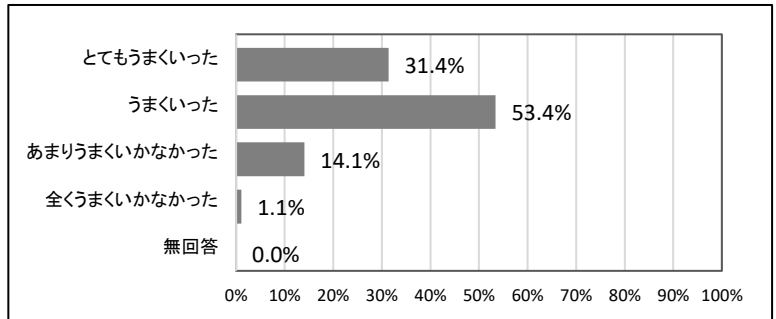

2022年度 卒業時アンケート 集計結果(全体)

2022年度 卒業時アンケート 集計結果(全体)

回答者数 277

問1 授業を通じて、あなたの学力は身についたと感じますか。

		回答数	回答率
1	とても身についた	135	48.7%
2	身についた	133	48.0%
3	あまり身につかなかった	8	2.9%
4	全く身につかなかった	0	0.0%
無回答		1	0.4%
		277	100.0%

問2 実習を通じて、実践的な技術は身についたと感じますか。

		回答数	回答率
1	とても身についた	136	49.1%
2	身についた	131	47.3%
3	あまり身につかなかった	10	3.6%
4	全く身につかなかった	0	0.0%
無回答		0	0.0%
		277	100.0%

問3 国家試験対策はうまくいきましたか。

		回答数	回答率
1	とてもうまくいった	87	31.4%
2	うまくいった	148	53.4%
3	あまりうまくいかなかった	39	14.1%
4	全くうまくいかなかった	3	1.1%
無回答		0	0.0%
		277	100.0%