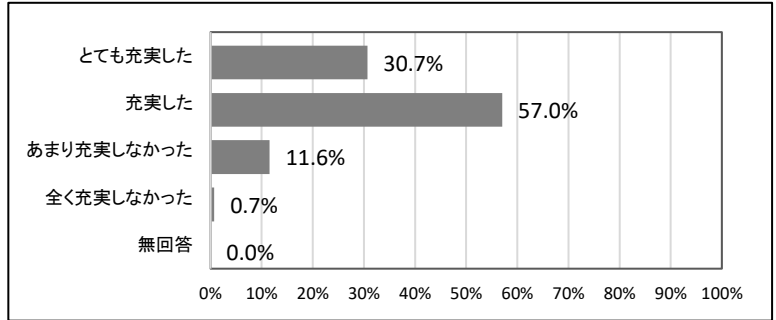

問4 卒業後の進路には満足ですか。

		回答数	回答率
1	とても満足	104	37.5%
2	満足	117	42.2%
3	少し不満	45	16.2%
4	非常に不満	10	3.6%
無回答		1	0.4%
		277	100.0%

2022年度 卒業時アンケート 集計結果(全体)

問5 学生支援センターの就職支援を利用しましたか。

		回答数	回答率
1	よく利用した	51	18.4%
2	利用した	96	34.7%
3	少し利用した	76	27.4%
4	利用していない	54	19.5%
無回答		0	0.0%
		277	100.0%

問6 帝京大学での生活は充実したものでしたか。

		回答数	回答率
1	とても充実した	85	30.7%
2	充実した	158	57.0%
3	あまり充実しなかった	32	11.6%
4	全く充実しなかった	2	0.7%
無回答		0	0.0%
		277	100.0%

問7 帝京大学の教育関連設備・施設は学習する上で総合的にみて満足でしたか。

		回答数	回答率
1	とても満足	64	23.1%
2	満足	163	58.8%
3	少し不満	41	14.8%
4	非常に不満	8	2.9%
無回答		1	0.4%
		277	100.0%