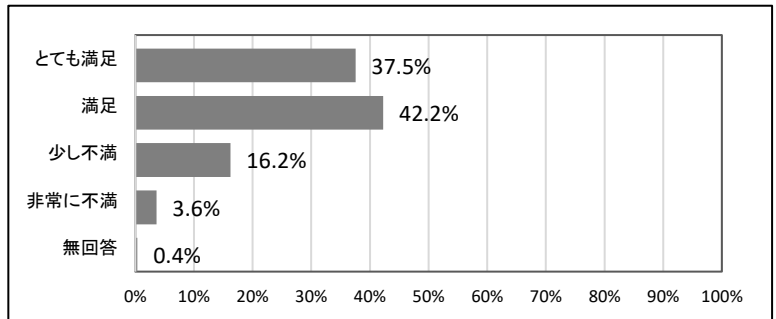

2022年度 卒業時アンケート 集計結果(全体)

2022年度 卒業時アンケート 集計結果(全体)

回答者数 277

問1 授業を通じて、あなたの学力は身についたと感じますか。

		回答数	回答率
1	とても身についた	135	48.7%
2	身についた	133	48.0%
3	あまり身につかなかった	8	2.9%
4	全く身につかなかった	0	0.0%
無回答		1	0.4%
		277	100.0%

問2 実習を通じて、実践的な技術は身についたと感じますか。

		回答数	回答率
1	とても身についた	136	49.1%
2	身についた	131	47.3%
3	あまり身につかなかった	10	3.6%
4	全く身につかなかった	0	0.0%
無回答		0	0.0%
		277	100.0%

問3 国家試験対策はうまくいきましたか。

		回答数	回答率
1	とてもうまくいった	87	31.4%
2	うまくいった	148	53.4%
3	あまりうまくいかなかった	39	14.1%
4	全くうまくいかなかった	3	1.1%
無回答		0	0.0%
		277	100.0%

問4 卒業後の進路には満足ですか。

		回答数	回答率
1	とても満足	104	37.5%
2	満足	117	42.2%
3	少し不満	45	16.2%
4	非常に不満	10	3.6%
無回答		1	0.4%
		277	100.0%

2022年度 卒業時アンケート 集計結果(全体)

問5 学生支援センターの就職支援を利用しましたか。

		回答数	回答率
1	よく利用した	51	18.4%
2	利用した	96	34.7%
3	少し利用した	76	27.4%
4	利用していない	54	19.5%
無回答		0	0.0%
		277	100.0%