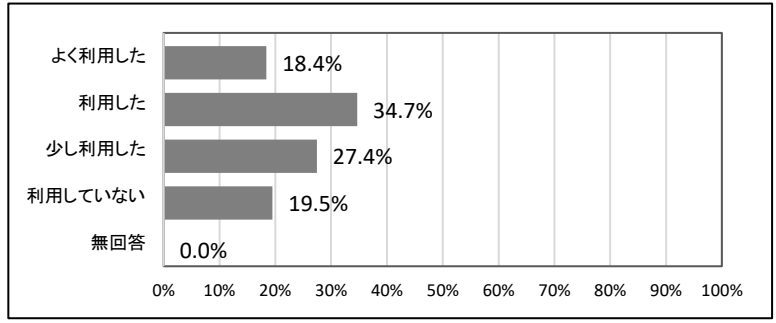

問4 卒業後の進路には満足ですか。

		回答数	回答率
1	とても満足	104	37.5%
2	満足	117	42.2%
3	少し不満	45	16.2%
4	非常に不満	10	3.6%
無回答		1	0.4%
		277	100.0%

2022年度 卒業時アンケート 集計結果(全体)

問5 学生支援センターの就職支援を利用しましたか。

		回答数	回答率
1	よく利用した	51	18.4%
2	利用した	96	34.7%
3	少し利用した	76	27.4%
4	利用していない	54	19.5%
無回答		0	0.0%
		277	100.0%

問6 帝京大学での生活は充実したものでしたか。

		回答数	回答率
1	とても充実した	85	30.7%
2	充実した	158	57.0%
3	あまり充実しなかった	32	11.6%
4	全く充実しなかった	2	0.7%
無回答		0	0.0%
		277	100.0%

問7 帝京大学の教育関連設備・施設は学習する上で総合的にみて満足でしたか。

		回答数	回答率
1	とても満足	64	23.1%
2	満足	163	58.8%
3	少し不満	41	14.8%
4	非常に不満	8	2.9%
無回答		1	0.4%
		277	100.0%