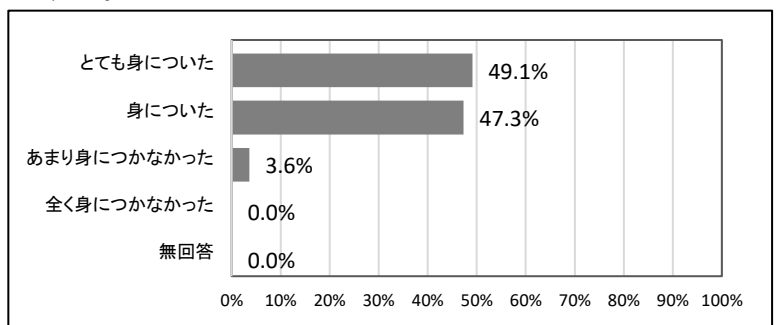

2022年度 卒業時アンケート 集計結果(全体)

2022年度 卒業時アンケート 集計結果(全体)

回答者数 277

問1 授業を通じて、あなたの学力は身についたと感じますか。

		回答数	回答率
1	とても身についた	135	48.7%
2	身についた	133	48.0%
3	あまり身につかなかった	8	2.9%
4	全く身につかなかった	0	0.0%
無回答		1	0.4%
		277	100.0%

問2 実習を通じて、実践的な技術は身についたと感じますか。

		回答数	回答率
1	とても身についた	136	49.1%
2	身についた	131	47.3%
3	あまり身につかなかった	10	3.6%
4	全く身につかなかった	0	0.0%
無回答		0	0.0%
		277	100.0%

問3 国家試験対策はうまくいきましたか。

		回答数	回答率
1	とてもうまくいった	87	31.4%
2	うまくいった	148	53.4%
3	あまりうまくいかなかった	39	14.1%
4	全くうまくいかなかった	3	1.1%
無回答		0	0.0%
		277	100.0%