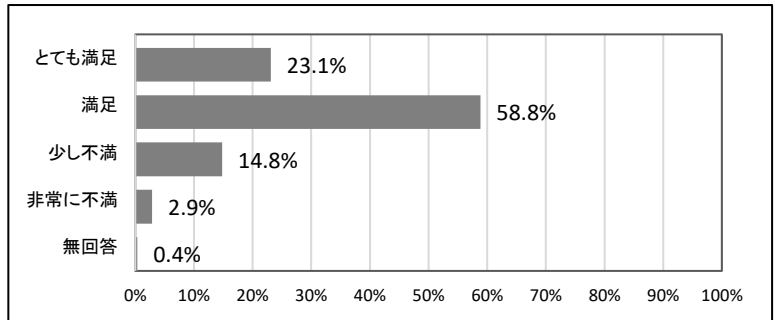

問4 卒業後の進路には満足ですか。

		回答数	回答率
1	とても満足	104	37.5%
2	満足	117	42.2%
3	少し不満	45	16.2%
4	非常に不満	10	3.6%
無回答		1	0.4%
		277	100.0%

2022年度 卒業時アンケート 集計結果(全体)

問5 学生支援センターの就職支援を利用しましたか。

		回答数	回答率
1	よく利用した	51	18.4%
2	利用した	96	34.7%
3	少し利用した	76	27.4%
4	利用していない	54	19.5%
無回答		0	0.0%
		277	100.0%

問6 帝京大学での生活は充実したものでしたか。

		回答数	回答率
1	とても充実した	85	30.7%
2	充実した	158	57.0%
3	あまり充実しなかった	32	11.6%
4	全く充実しなかった	2	0.7%
無回答		0	0.0%
		277	100.0%

問7 帝京大学の教育関連設備・施設は学習する上で総合的にみて満足でしたか。

		回答数	回答率
1	とても満足	64	23.1%
2	満足	163	58.8%
3	少し不満	41	14.8%
4	非常に不満	8	2.9%
無回答		1	0.4%
		277	100.0%